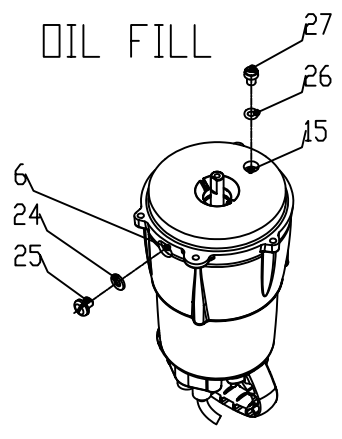

OIL FILL

KS OPTION

VENTING

VO VERSION

POMPDIRECT

T +31 29 445 77 12 Bloemendalerweg 14
info@pompdirect.nl 1382 KC Weesp (NL)

C	SPARE PARTS LIST / ERSATZTEILANLISTE 3.337 -03	DATE: 20/04/2014	Product Center
	LIST DE PIÈCES DE RECHANGEMENT MF 354	DATE: 20/04/2014	Product Center