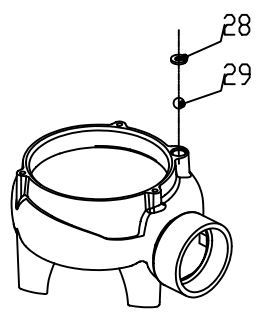

OIL FILL

KS OPTION

VENTING

VO VERSION

POMPDIRECT

T +31 29 445 77 12 Bloemendalerweg 14
info@pompdirect.nl 1382 KC Weesp (NL)

C	SPARE PARTS LIST / ERSATZTEILANLISTE 3.337 -03	DATE: 20/04/2014	Product Center
	LIST DE PIÈCES DE RECHANGEMENT MF 354	DATE: 20/04/2014	Product Center