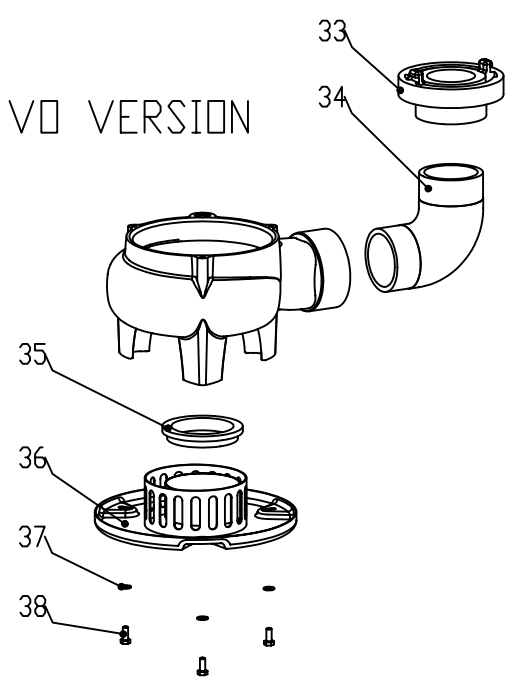

VO VERSION

POMPDIRECT

T +31 29 445 77 12 Bloemendalerweg 14
info@pompdirect.nl 1382 KC Weesp (NL)

C	SPARE PARTS LIST / ERSATZTEILANLISTE 3.337 -03	DATE: 20/04/2014	Product Center
	LIST DE PIÈCES DE RECHANGEMENT MF 354	DATE: 20/04/2014	Product Center