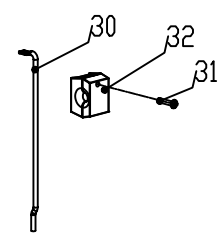

OIL FILL

KS OPTION

VENTING

VO VERSION

POMPDIRECT

T +31 29 445 77 12 Bloemendalerweg 14
info@pompdirect.nl 1382 KC Weesp (NL)

C	SPARE PARTS LIST / ERSATZTEILANLISTE 3.337 -03	DATE: 20/04/2014	Product Center
	LIST DE PIÈCES DE RECHANGEMENT MF 354	DATE: 20/04/2014	Product Center