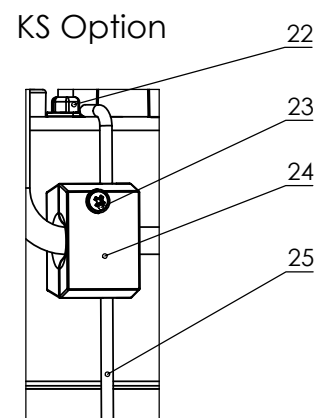

Pos. No.	Part No.	Kit	Qty	Description	Benennung	Designation	Dimensions /Din	Comments	Price
1	42005005		1	Handle	Handgriff	Poignee			
2	11400049		2	Hexagonal nut	Sechskantmutter	Ecrou hexagonal	M5 DIN985		
3	62675022		4	Upper lid	Obererdeckel	Couvercle supérieur		Non-KS - Use 62675029	
3	62675029		1	Upper lid	Obererdeckel	Couvercle supérieur		Fully interchangeable	
4	11120195	A	1	O-ring	O-ring	Joint torique	88.49x3.53	KS (KS as Std.)	
5	61275140		1	Motor	Motor	Moteur	230/3/50		
5	61275126		1	Motor	Motor	Moteur	400/3/50		
6	11090085	A	1	Lip seal	Wellendichtung	Joint à levres	Ø12x26x5 DIN3760		
7	11080072		1	Circlip	Sicherungsring	Circlip	Ø26x1.2 DIN472		
8	41185002		1	Hose Adaptor	Rohrverbindung	Mamelon de racc	G1½"-1¼"		
9	11210254		5	Cylinder screw	Zylinderschraube	Vis à tête cylindrique	M5x12 DIN912	1.4401	
10	31055066		1	Volute lower	Kreiselkammer unten	Corps de pompe inf.	G1½"		
11	43025311		1	Cable	Kabel	Cable	10m Non-KS (WP)	230/3/50	
11	43025309		1	Cable	Kabel	Cable	10m KS (WP)	230/3/50	
11	43025307		1	Cable	Kabel	Cable	3m KS (WP)	230/3/50	
11	43025312		1	Cable	Kabel	Cable	10m Non-KS (WP)	400/3/50	
11	43025310		1	Cable	Kabel	Cable	10m KS (WP)	400/3/50	
11	43025308		1	Cable	Kabel	Cable	3m KS (WP)	400/3/50	
12	11120518	A	1	O-ring	O-ring	Joint torique	Ø24x2.5 DIN3771		
13	11210254		3	Cylinder screw	Zylinderschraube	Vis à tête cylindrique	M5x12 DIN912	1.4401	
14	11110169		1	Mechanical seal	Gleitringdichtung	Garniture mecanique	Ø12mm	LD1/12-GX	
15	41075041		1	Impeller	Lauftrad	Roue	Ø98/6 H14		
16	43075090		1	Seal	Dichtung	Joint		NBR 70	
17	11470026		1	Washer	Scheibe	Rondelle	A6.4 DIN9021	1.4401	
18	11210254		1	Cylinder screw	Zylinderschraube	Vis à tête cylindrique	M5x12 DIN912	1.4401	
19	11400049		2	Hexagonal nut	Sechskantmutter	Ecrou hexagonal	M5 DIN985		
20	13300340		1	Contactora	Schutz	Relais	220-230/3/50&60 Hz		
20	13300347		1	Contactora	Schutz	Relais	400/3/50Hz		
21	11260040		2	Lens Head Screw	Flachkopfschraube	Vis à tête plate	M4x8 DIN85		
22	11400049		1	Hexagonal nut	Sechskantmutter	Ecrou hexagonal	M5 DIN985		
23	11370064		1	Self-tapping screw	Zyl.Blechschrabe	Vis	Ø4.0x22 WN1441		
24	41420542		1	KS Bracket	KS Haltewinkel	KS butée flotteur			
25	44125006		4	KS Rod	KS Haltestange	KS support flotteur		Use 44125008	
25	44125008		1	KS Rod	KS Haltestange	KS support flotteur		Fully interchangeable	
	61195086	A	1	Seal kit	Dichtungssatz	Jeu de joint complet			