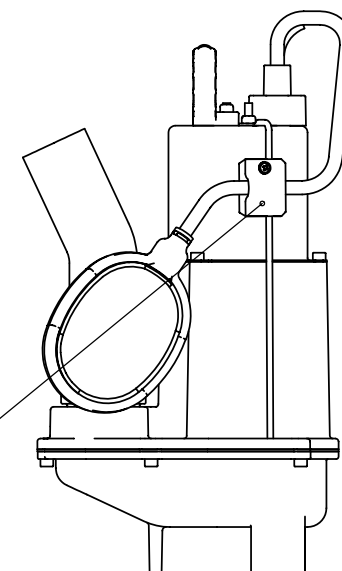

SANIMAX VERSION