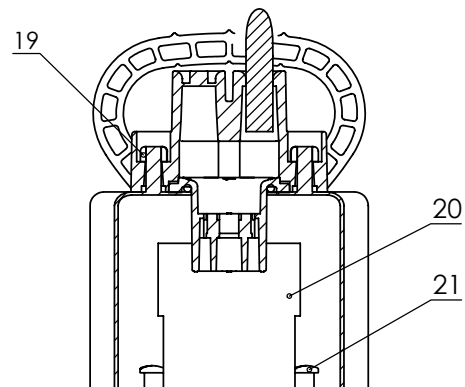

Pos. No.	Part No.	Kit	Qty	Description	Benennung	Designation	Dimensions /Din	Comments	Price
1	42005005		1	Handle	Handgriff	Poignee			
2	11400049		2	Hexagonal nut	Sechskantmutter	Ecrou hexagonal	M5 DIN985		
3	62675022		4	Upper lid	Obererdeckel	Couvercle supérieur		Non-KS - Use 62675029	
3	62675029		1	Upper lid	Obererdeckel	Couvercle supérieur		Fully interchangeable	
4	11120195	A	1	O-ring	O-ring	Joint torique	88.49x3.53	KS (KS as Std.)	
5	61275140		1	Motor	Motor	Moteur	230/3/50		
5	61275126		1	Motor	Motor	Moteur	400/3/50		
6	11090085	A	1	Lip seal	Wellendichtung	Joint à levres	Ø12x26x5 DIN3760		
7	11080072		1	Circlip	Sicherungsring	Circlip	Ø26x1.2 DIN472		
8	41185002		1	Hose Adaptor	Rohrverbindung	Mamelon de racc	G1½"-1¼"		
9	11210254		5	Cylinder screw	Zylinderschraube	Vis à tête cylindrique	M5x12 DIN912	1.4401	
10	31055066		1	Volute lower	Kreiselkammer unten	Corps de pompe inf.	G1½"		
11	43025311		1	Cable	Kabel	Cable	10m Non-KS (WP)	230/3/50	
11	43025309		1	Cable	Kabel	Cable	10m KS (WP)	230/3/50	
11	43025307		1	Cable	Kabel	Cable	3m KS (WP)	230/3/50	
11	43025312		1	Cable	Kabel	Cable	10m Non-KS (WP)	400/3/50	
11	43025310		1	Cable	Kabel	Cable	10m KS (WP)	400/3/50	
11	43025308		1	Cable	Kabel	Cable	3m KS (WP)	400/3/50	
12	11120518	A	1	O-ring	O-ring	Joint torique	Ø24x2.5 DIN3771		
13	11210254		3	Cylinder screw	Zylinderschraube	Vis à tête cylindrique	M5x12 DIN912	1.4401	
14	11110169		1	Mechanical seal	Gleitringdichtung	Garniture mecanique	Ø12mm	LD1/12-GX	
15	41075041		1	Impeller	Lauftrad	Roue	Ø98/6 H14		
16	43075090		1	Seal	Dichtung	Joint		NBR 70	
17	11470026		1	Washer	Scheibe	Rondelle	A6.4 DIN9021	1.4401	
18	11210254		1	Cylinder screw	Zylinderschraube	Vis à tête cylindrique	M5x12 DIN912	1.4401	
19	11400049		2	Hexagonal nut	Sechskantmutter	Ecrou hexagonal	M5 DIN985		
20	13300340		1	Contactora	Schutz	Relais	220-230/3/50&60 Hz		
20	13300347		1	Contactora	Schutz	Relais	400/3/50Hz		
21	11260040		2	Lens Head Screw	Flachkopfschraube	Vis à tête plate	M4x8 DIN85		
22	11400049		1	Hexagonal nut	Sechskantmutter	Ecrou hexagonal	M5 DIN985		
23	11370064		1	Self-tapping screw	Zyl.Blechschrabe	Vis	Ø4.0x22 WN1441		
24	41420542		1	KS Bracket	KS Haltewinkel	KS butée flotteur			
25	44125006		4	KS Rod	KS Haltestange	KS support flotteur		Use 44125008	
25	44125008		1	KS Rod	KS Haltestange	KS support flotteur		Fully interchangeable	
	61195086	A	1	Seal kit	Dichtungssatz	Jeu de joint complet			