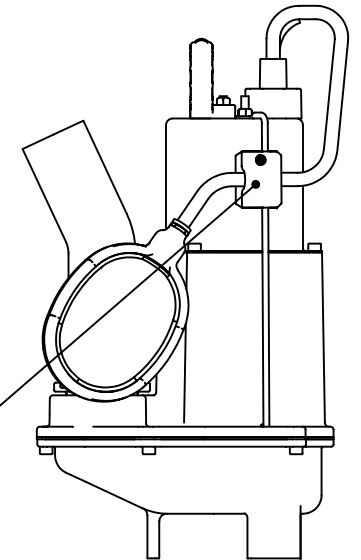

SANIMAX VERSION