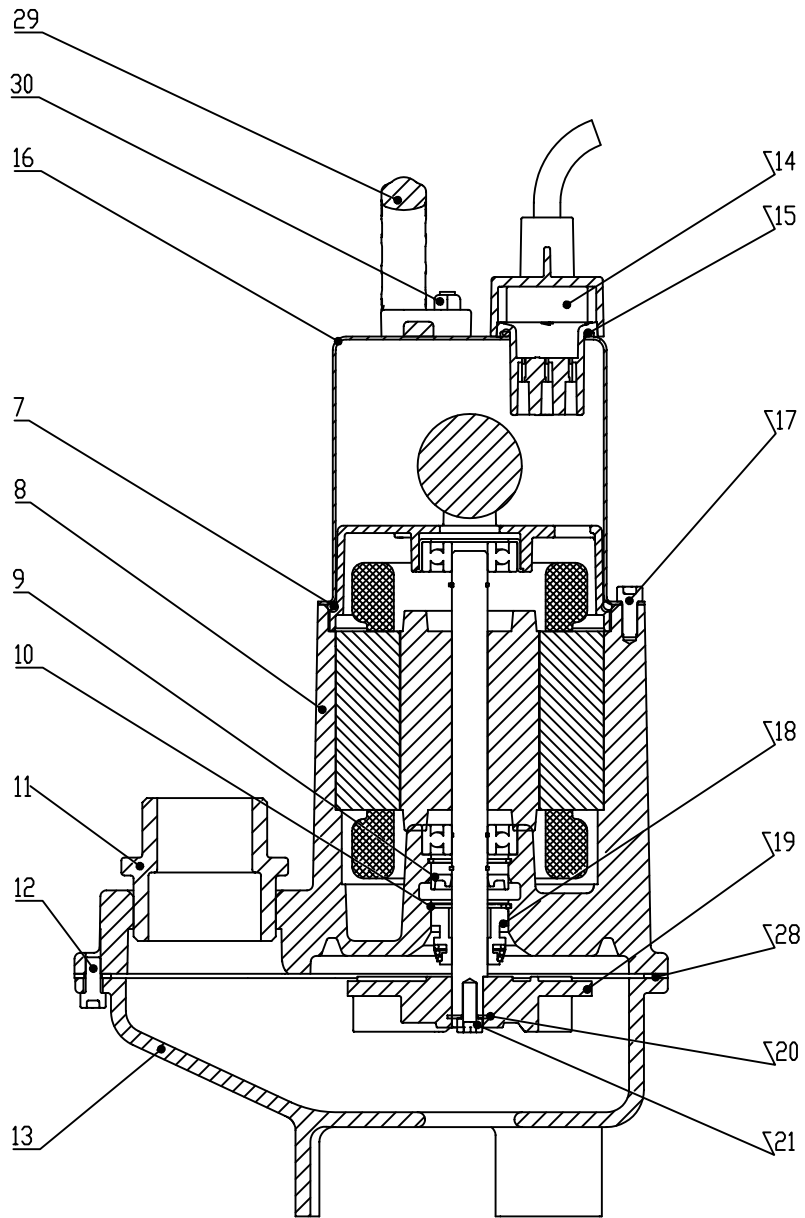

Pos. No.	Part No.	Kit	Qty	Description	Benennung	Designation	Dimensions /Din	Comments	Price
7	11120195	A	1	O-ring	O-ring	Joint torique	88.49x3.53		
8	61275120		1	Motor	Motor	Moteur	230/1/50		
8	61275129		1	Motor	Motor	Moteur	115/1/60		
8	61275135		1	Motor	Motor	Moteur	208/1/60		
8	61275139		1	Motor	Motor	Moteur	230/1/60		
9	11090085	A	1	Lip seal	Wellendichtung	Joint à levres	Ø12x26x5 DIN3760		
10	11080072		1	Circlip	Sicherungsring	Circlip	Ø26x1.2 DIN472		
11	41185002		1	Hose Adapter	Rohrverbindung	Mamelon de racc	G1½"-1¼"		
11	13765000		1	Reducing sleeve	Reduzierhülse	Gaine de reduction	11/2"-2"	SE 4	
12	11210254		5	Cylinder screw	Zylinderschraube	Vis à tête cylindrique	M5x12 DIN912		
13	31055066		1	Volute lower	Kreiselkammer unten	Corps de pompe inf.		MF 254-324	
13	31055068		1	Volute lower	Kreiselkammer unten	Corps de pompe inf.		SE 4	
14	43025300		1	Cable EasyFit	Kabel EasyFit	Cable EasyFit	10m Non-KS (WP)	230/1/50	
14	43025303		1	Cable EasyFit	Kabel EasyFit	Cable EasyFit	10m KS (WP)	230/1/50	
14	43025301		1	Cable EasyFit	Kabel EasyFit	Cable EasyFit	3m KS (WP)	230/1/50	
14	43025302		1	Cable EasyFit	Kabel EasyFit	Cable EasyFit	5m Non-KS (WPUS)	115/1/60	
14	43025304		1	Cable EasyFit	Kabel EasyFit	Cable EasyFit	5m KS (WP)	115/1/60	
14	43025305		1	Cable EasyFit	Kabel EasyFit	Cable EasyFit	5m Non-KS (WOP)	208/230/1/60	
14	43025306		1	Cable EasyFit	Kabel EasyFit	Cable EasyFit	5m KS (WOP)	208/230/1/60	
15	11120518	A	1	O-ring	O-ring	Joint torique	Ø25x2.5 DIN3771		
16	62675029		1	Upper lid	Obererdeckel	Couvercle supérieur		KS (KS as Std.)	
17	11210254		3	Cylinder screw	Zylinderschraube	Vis à tête cylindrique	M5x12 DIN912		
18	11110169		1	Mechanical seal	Gleitringdichtung	Garniture mecanique	Ø12mm	LD1/12-GX	
19	41075042			Impeller	Lauftrad	Roue	Ø90/6 H14	MF 254	
19	41075041		1	Impeller	Lauftrad	Roue	Ø98/6 H14	MF 324	
19	41075039		1	Impeller	Lauftrad	Roue	Ø82/6 H12	SE 4	
20	11470026		1	Washer	Scheibe	Rondelle	A6.4 DIN9021	1.4401	
21	11210254		1	Cylinder screw	Zylinderschraube	Vis à tête cylindrique	M5x12 DIN912		
22	11400049		2	Hexagonal nut	Sechskantmutter	Ecrou hexagonal	M5 DIN985		
25	11370064		1	Self-tapping screw	Zyl.Blechschaube	Vis	Ø4.0x22 WN1441		
26	41420542		1	KS Bracket	KS Haltewinkel	KS butée flotteur			
27	44125005		1	KS Rod	KS Haltestange	KS support flotteur			
28	43075090		1	Seal	Dichtung	Joint			
29	42005005		1	Handle	Handgriff	Poignee			
30	11400049		4	Hexagonal nut	Sechskantmutter	Ecrou hexagonal	M5 DIN985		
	61195086	A	1	Seal kit	Dichtungssatz	Jeu de joint complet			