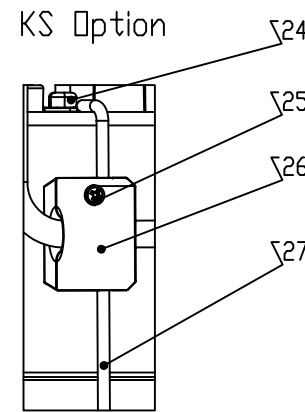

Pos. No.	Part No.	Kit	Qty	Description	Benennung	Designation	Dimensions /Din	Comments	Price
7	11120195	A	1	O-ring	O-ring	Joint torique	88.49x3.53		
8	61275120		1	Motor	Motor	Moteur	230/1/50		
8	61275129		1	Motor	Motor	Moteur	115/1/60		
8	61275135		1	Motor	Motor	Moteur	208/1/60		
8	61275139		1	Motor	Motor	Moteur	230/1/60		
9	11090085	A	1	Lip seal	Wellendichtung	Joint à levres	Ø12x26x5 DIN3760		
10	11080072		1	Circlip	Sicherungsring	Circlip	Ø26x1.2 DIN472		
11	41185002		1	Hose Adapter	Rohrverbindung	Mamelon de racc	G1½"-1¼"		
11	13765000		1	Reducing sleeve	Reduzierhülse	Gaine de reduction	11/2"-2"	SE 4	
12	11210254		5	Cylinder screw	Zylinderschraube	Vis à tête cylindrique	M5x12 DIN912		
13	31055066		1	Volute lower	Kreiselkammer unten	Corps de pompe inf.		MF 254-324	
13	31055068		1	Volute lower	Kreiselkammer unten	Corps de pompe inf.		SE 4	
14	43025300		1	Cable EasyFit	Kabel EasyFit	Cable EasyFit	10m Non-KS (WP)	230/1/50	
14	43025303		1	Cable EasyFit	Kabel EasyFit	Cable EasyFit	10m KS (WP)	230/1/50	
14	43025301		1	Cable EasyFit	Kabel EasyFit	Cable EasyFit	3m KS (WP)	230/1/50	
14	43025302		1	Cable EasyFit	Kabel EasyFit	Cable EasyFit	5m Non-KS (WPUS)	115/1/60	
14	43025304		1	Cable EasyFit	Kabel EasyFit	Cable EasyFit	5m KS (WP)	115/1/60	
14	43025305		1	Cable EasyFit	Kabel EasyFit	Cable EasyFit	5m Non-KS (WOP)	208/230/1/60	
14	43025306		1	Cable EasyFit	Kabel EasyFit	Cable EasyFit	5m KS (WOP)	208/230/1/60	
15	11120518	A	1	O-ring	O-ring	Joint torique	Ø25x2.5 DIN3771		
16	62675029		1	Upper lid	Obererdeckel	Couvercle supérieur		KS (KS as Std.)	
17	11210254		3	Cylinder screw	Zylinderschraube	Vis à tête cylindrique	M5x12 DIN912		
18	11110169		1	Mechanical seal	Gleitringdichtung	Garniture mecanique	Ø12mm	LD1/12-GX	
19	41075042			Impeller	Lauftrad	Roue	Ø90/6 H14	MF 254	
19	41075041		1	Impeller	Lauftrad	Roue	Ø98/6 H14	MF 324	
19	41075039		1	Impeller	Lauftrad	Roue	Ø82/6 H12	SE 4	
20	11470026		1	Washer	Scheibe	Rondelle	A6.4 DIN9021	1.4401	
21	11210254		1	Cylinder screw	Zylinderschraube	Vis à tête cylindrique	M5x12 DIN912		
22	11400049		2	Hexagonal nut	Sechskantmutter	Ecrou hexagonal	M5 DIN985		
25	11370064		1	Self-tapping screw	Zyl.Blechschaube	Vis	Ø4.0x22 WN1441		
26	41420542		1	KS Bracket	KS Haltewinkel	KS butée flotteur			
27	44125005		1	KS Rod	KS Haltestange	KS support flotteur			
28	43075090		1	Seal	Dichtung	Joint			
29	42005005		1	Handle	Handgriff	Poignee			
30	11400049		4	Hexagonal nut	Sechskantmutter	Ecrou hexagonal	M5 DIN985		
	61195086	A	1	Seal kit	Dichtungssatz	Jeu de joint complet			