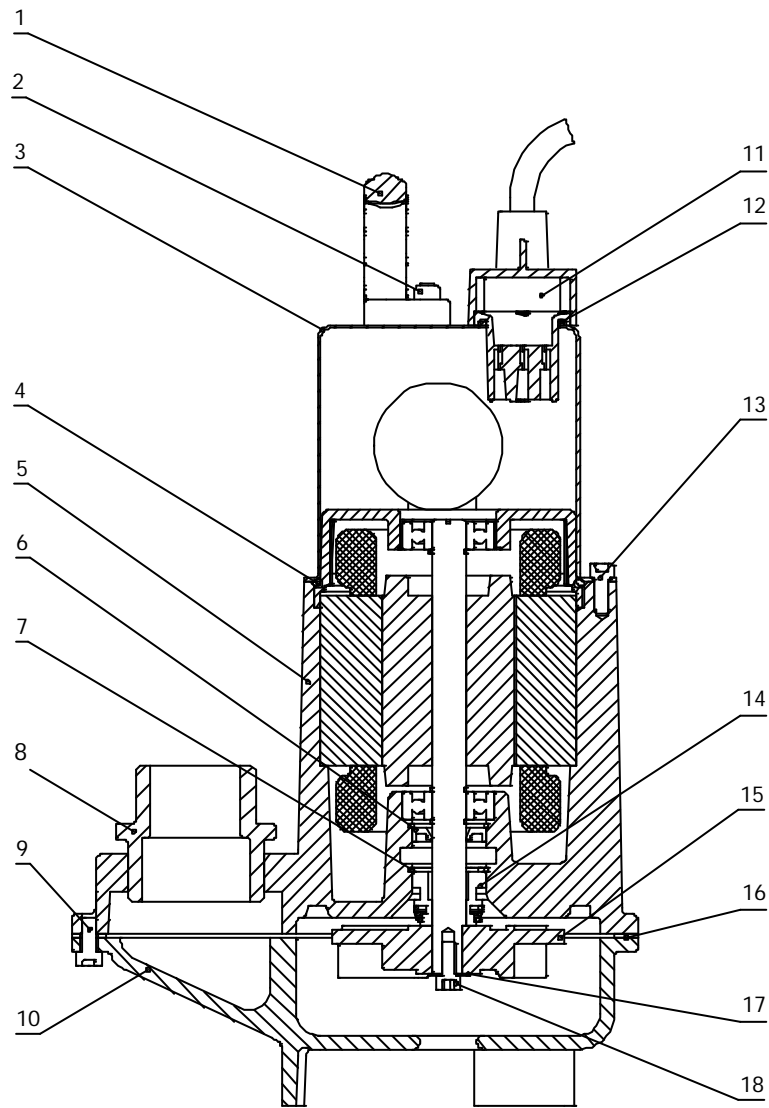

KS Option

SANIMAX VERSION

KS BRACKET MUST BE POSITIONED AS LOW AS POSSIBLE

POMPDIRECT

T +31 29 445 77 12 Bloemendalerweg 14
info@pompdirect.nl 1382 KC Weesp (NL)

C	SPARE PARTS LIST / ERSATZTEILLISTE LIST DE PIÈCES DE RECHANGE	AN-S 13.331 -03
	MF 154	CAD CODE:L/ANS13331 DATE/NAME: B.McDonald/19.12.01 Product Center: IEM